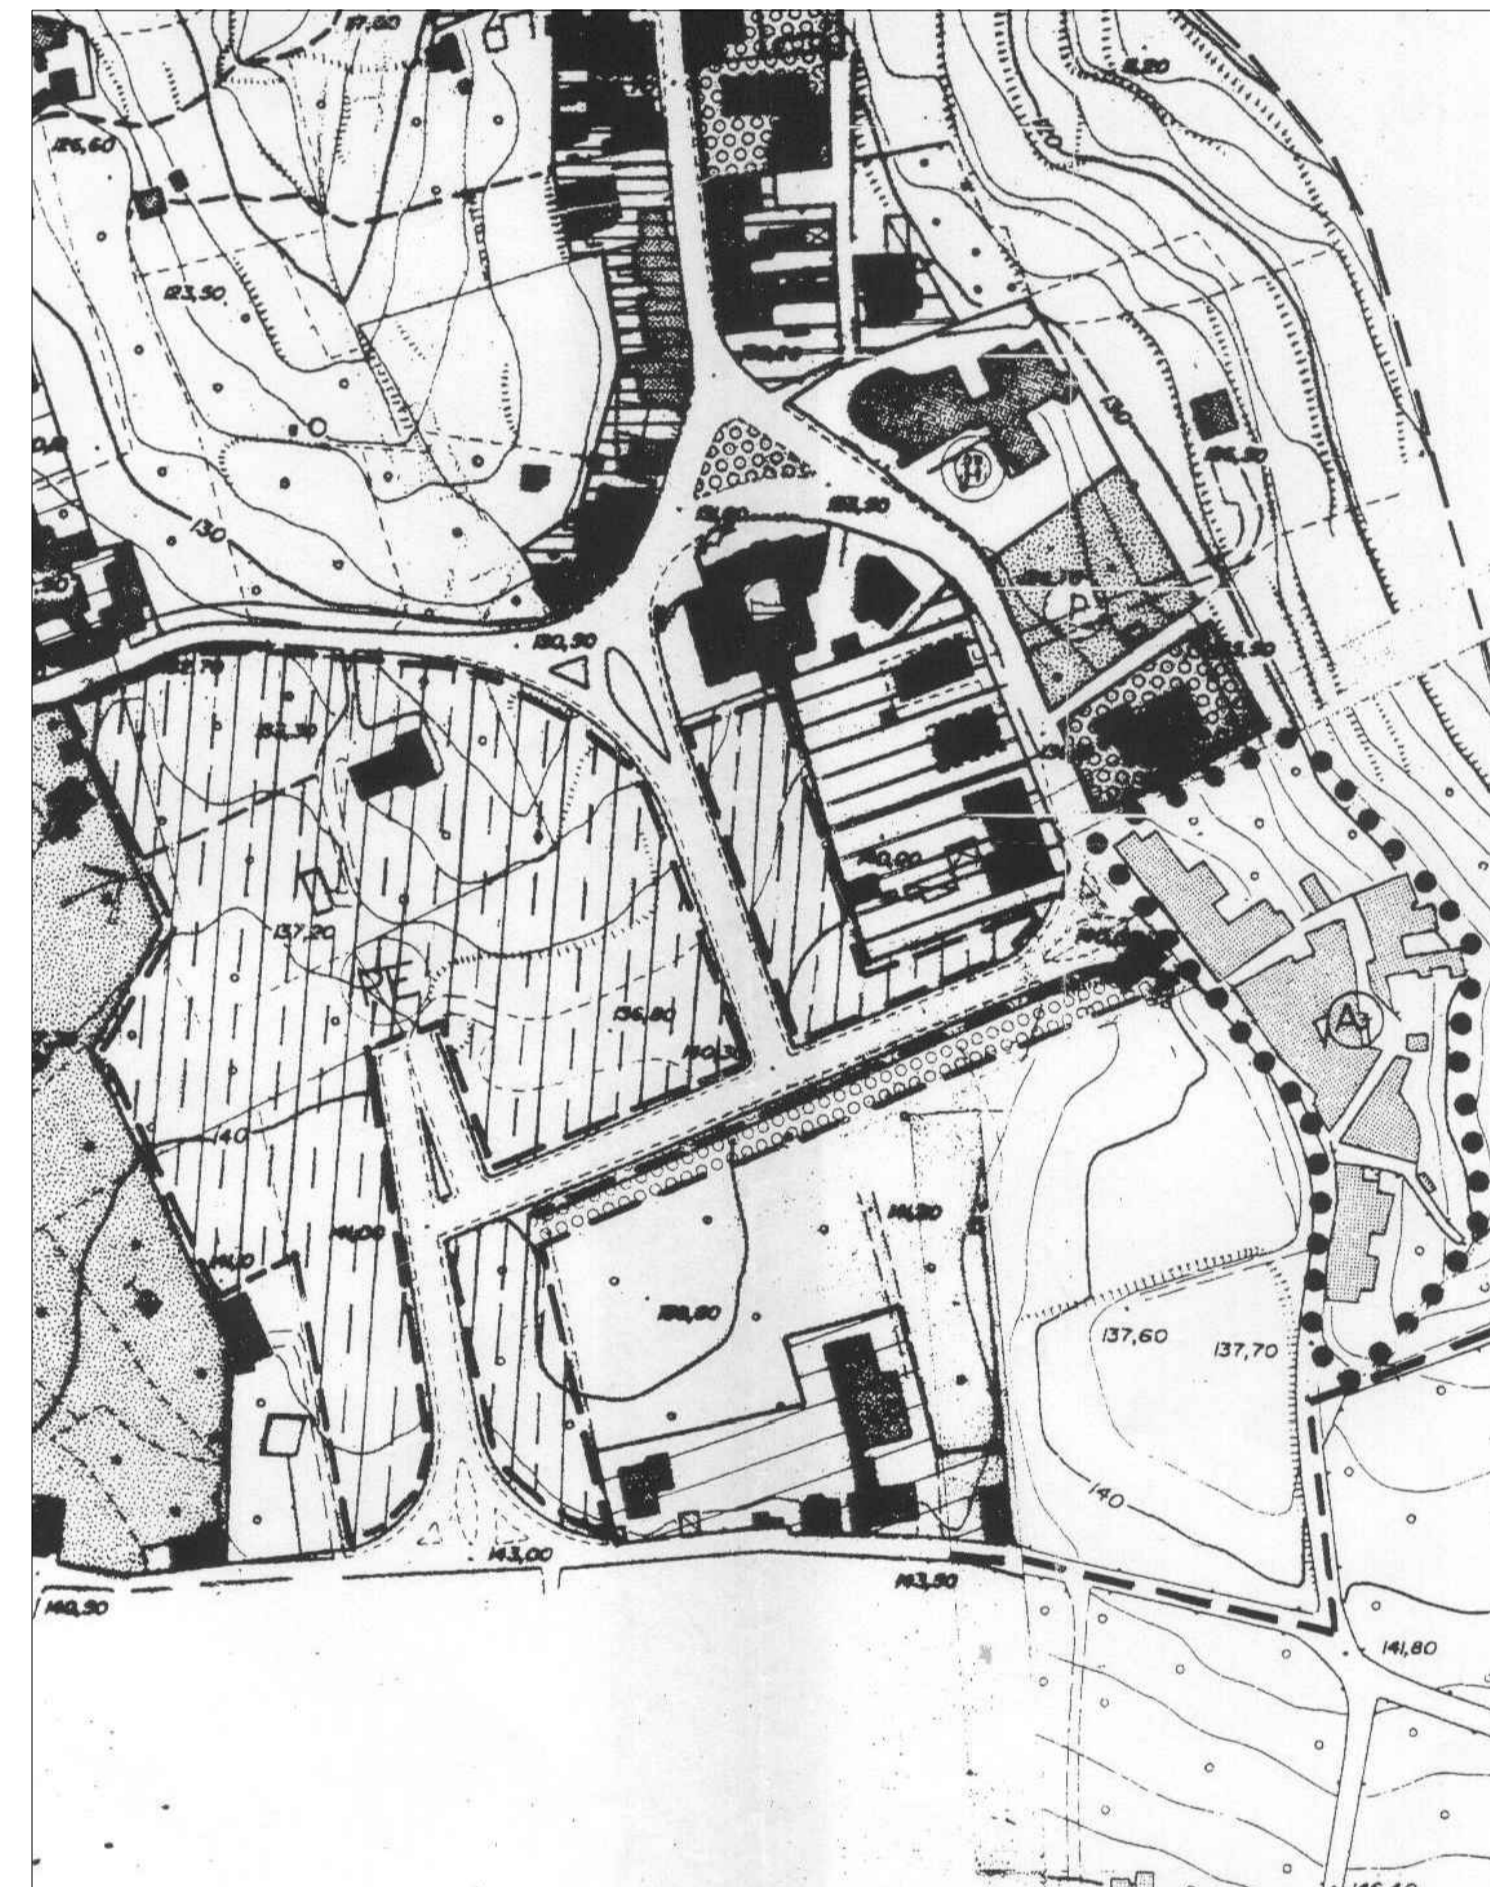

COMUNE DI S. FILIPPO DEL MELA

(Provincia di Messina)

PIANO DI ZONA FRAZIONE CATTAFI

ESTREMI DI ADOZIONE ED APPROVAZIONE

Il Segretario Com.

Il Presidente del C.M.

Il Consigliere Anziano

STRALCIO DEL P.R.G. ESTRATTO DEL FOGLIO DI MAPPA

Tavola
TAV. 1

Scala
1 : 2000

AREA GESTIONE DEL TERRITORIO COMUNE DI SAN FILIPPO DEL MELA

Il progettista
Ing. Pietro Varacalli

Il Sindaco
Dott. G. Cocuzza

COMUNE DI PACE DEL MELA