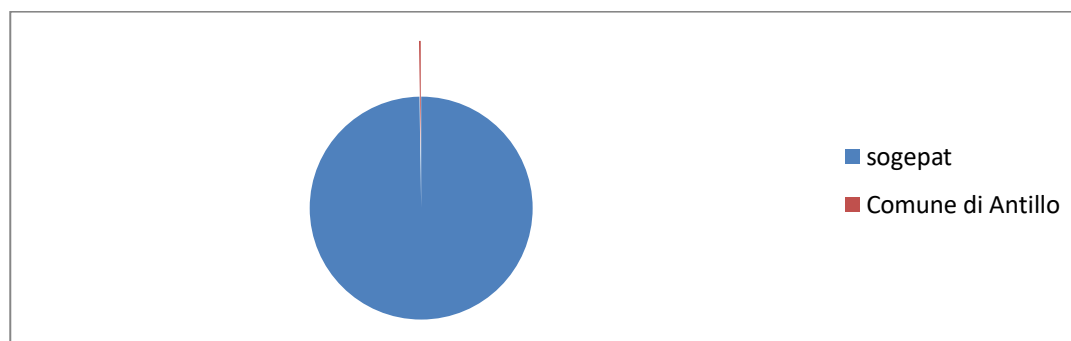

**RAPPRESENTAZIONE GRAFICA DELLE SOCIETA' PARTECIPATE DAL COMUNE DI ANTILLO AL 31/12/2020**

SRR MESSINA AREA METROPOLITANA

PELORITANI SPA (in liquidazione)

ATO ME 4 (in liquidazione)

SOGEPAT (in liquidazione)

**RAPPRESENTAZIONE GRAFICA DELLE SOCIETA' PARTECIPATE DAL COMUNE DI ANTILLO AL 31/12/2020**

**DISTRETTO TURISTICO TAORMINA ETNA SCARL**

**TAORMINA – PELORITANI TERRE DEI MITI E DELLA BELLEZZA SCARL**