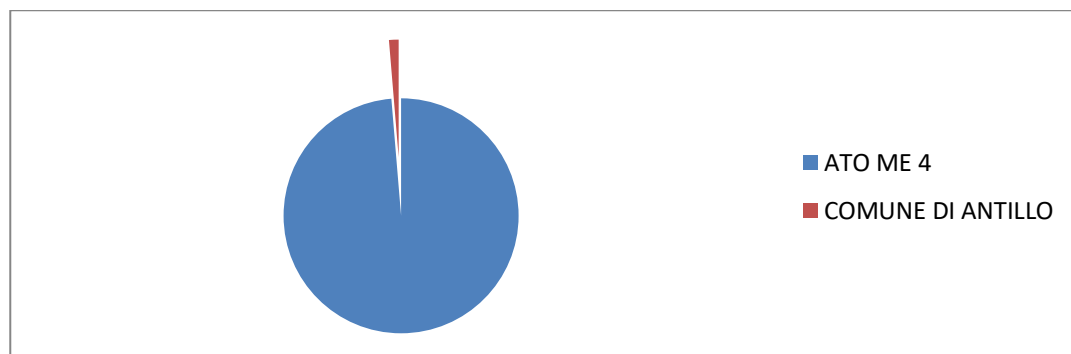

**RAPPRESENTAZIONE GRAFICA DELLE SOCIETA' PARTECIPATE DAL COMUNE DI ANTILLO AL 31/12/2020**

SRR MESSINA AREA METROPOLITANA

PELORITANI SPA (in liquidazione)

ATO ME 4 (in liquidazione)

SOGEPAT (in liquidazione)